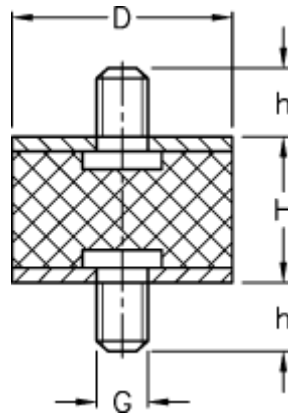

Varenummer: 51101296006110
Beskrivelse: KLEE Vibrationsdæmper type 1
60-40-1, M10x28/M10x28, NR - 57 shore

Mål

D = 60
G = M10
h = 28
H = 40